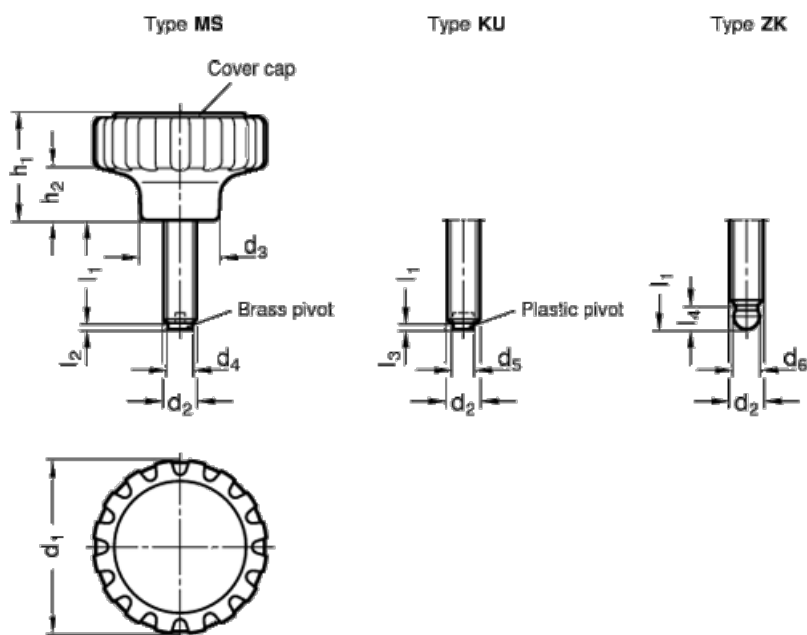

Article number: 207336542M30KU

Description: E+G Knurled knob
GN 7336.5-42-M8-30-KU

Measures

d1 = 42
d2 = M8
d3 = 19
d4 = 6
d5 = 5
d6 = 6,1 +/-0,05
h1 = 26
h2 = 13

l1 = 30
l2 = 1,5
l3 = 1,6
l4 = 6,2